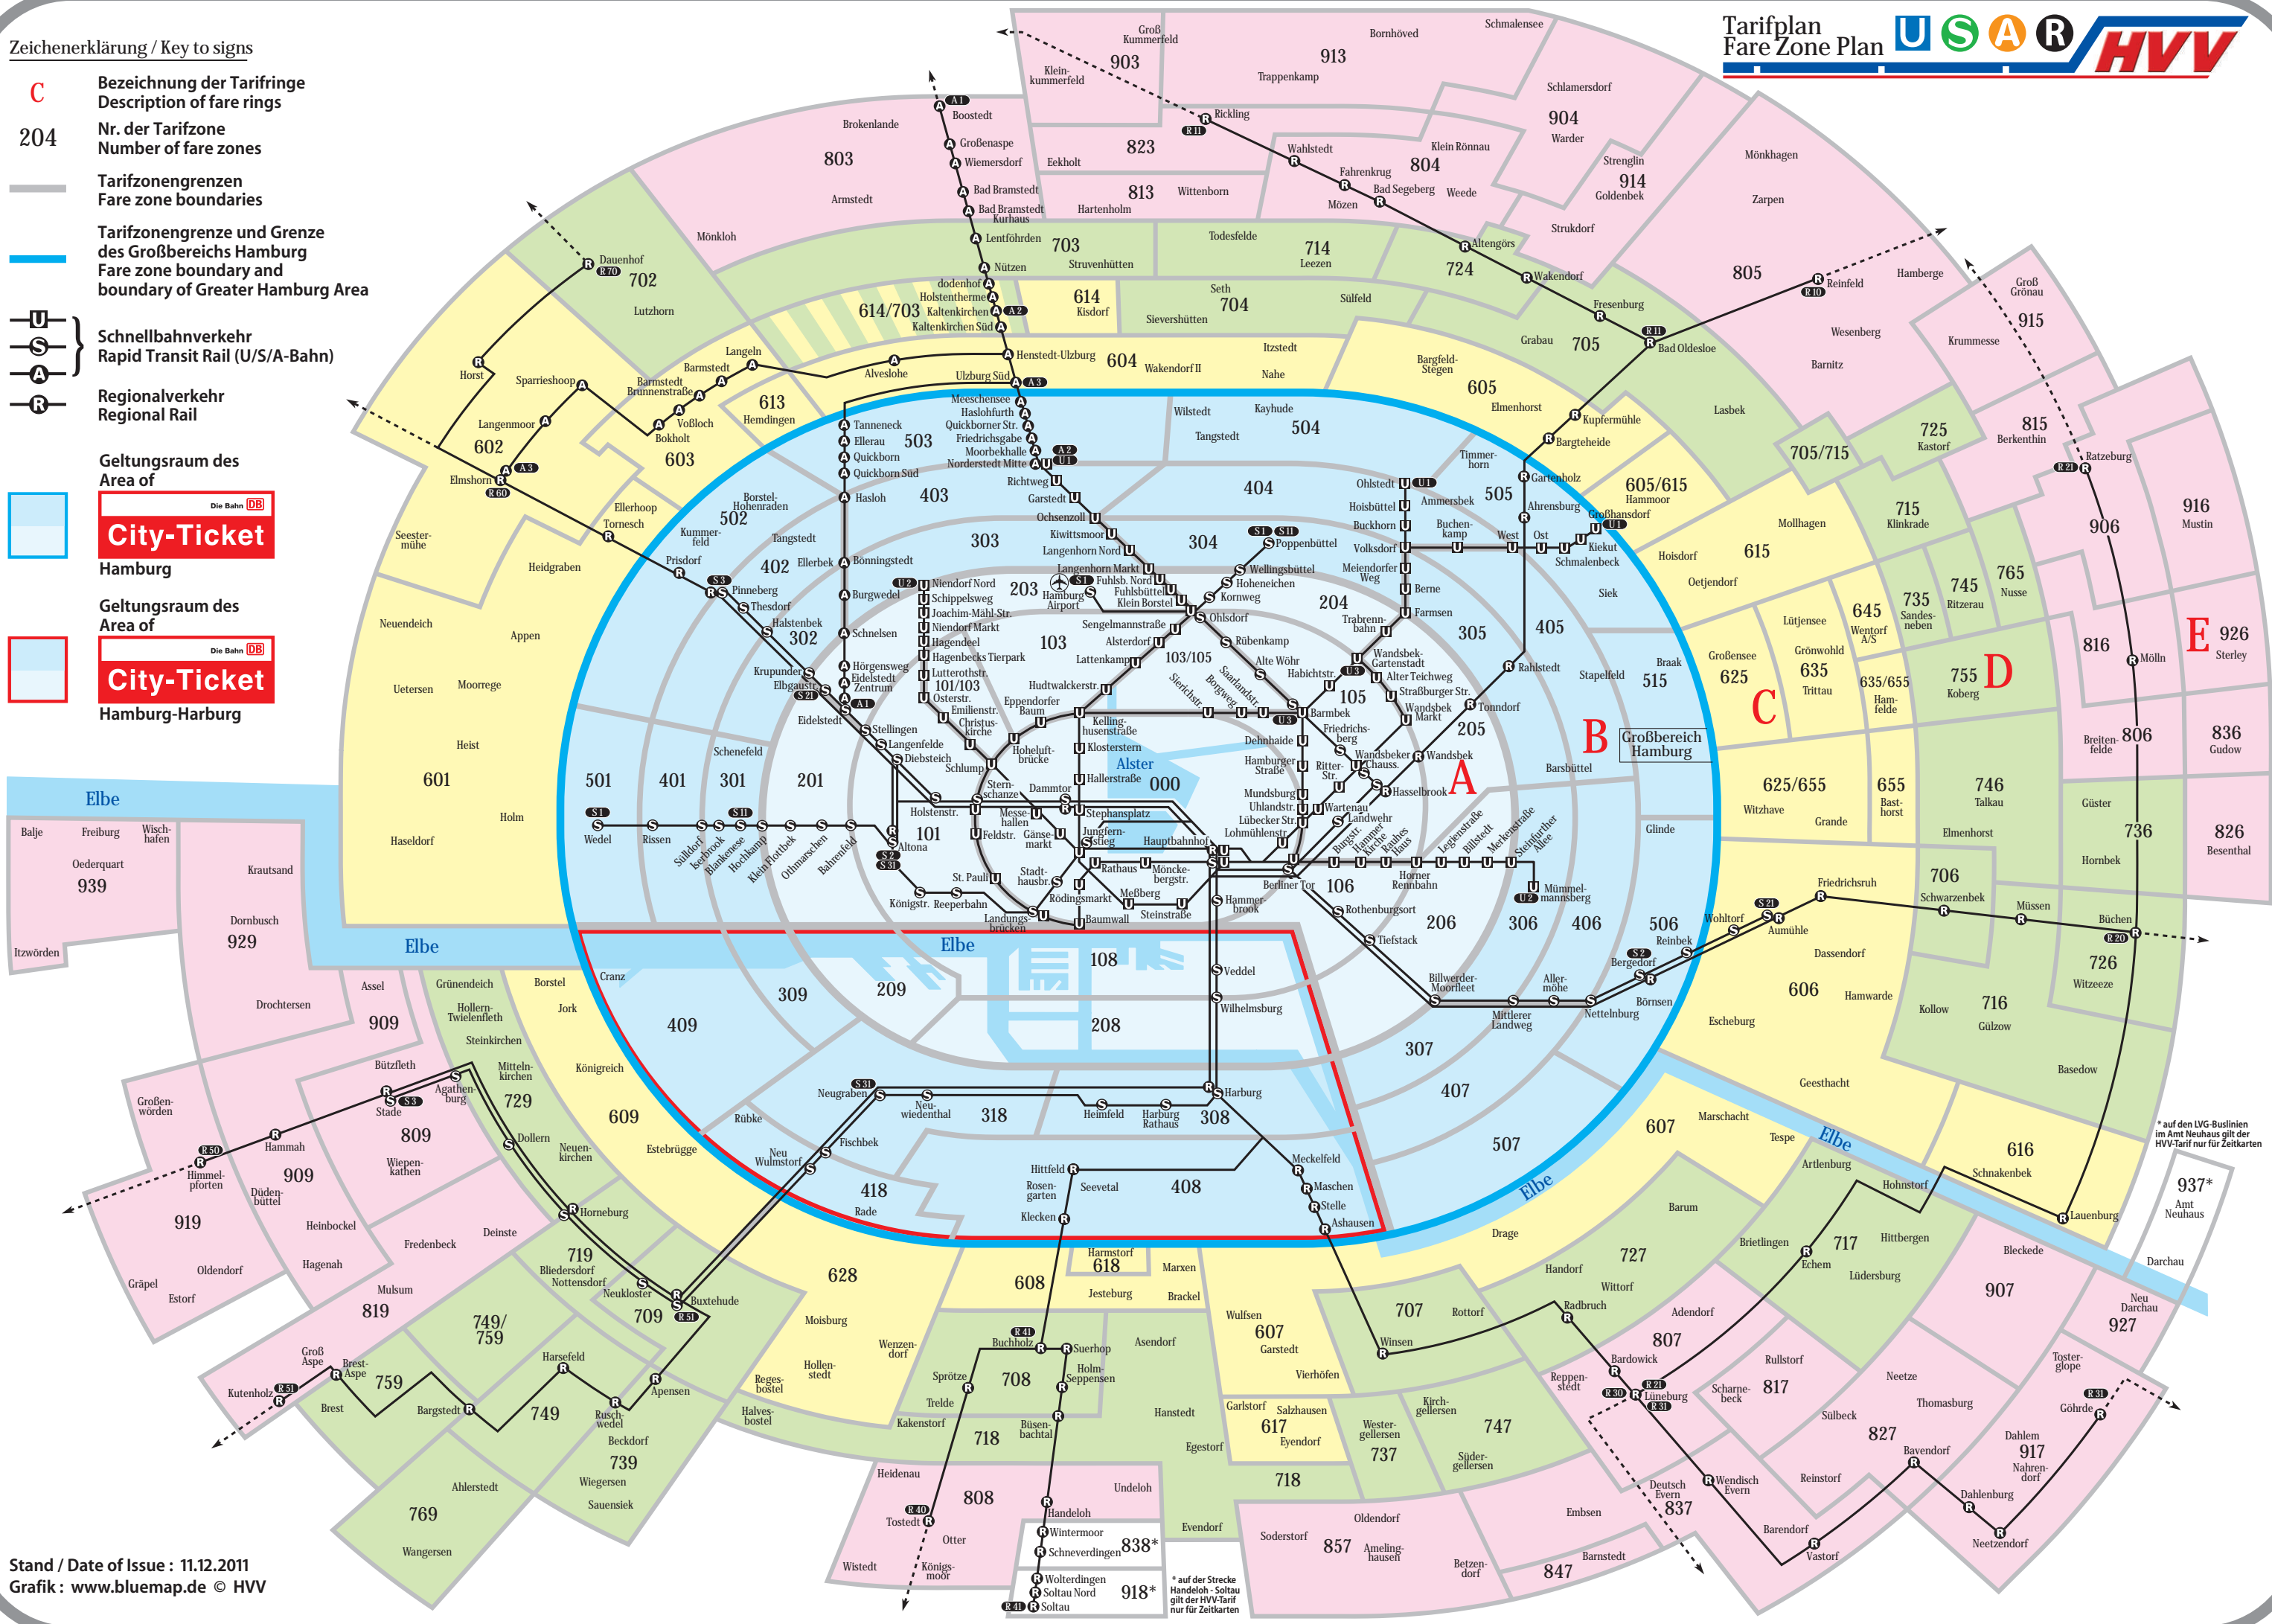

- **C** Bezeichnung der Tarifrings
  Description of fare rings
- **204** Nr. der Tarifzone
  Number of fare zones
- Tarifzongrenzen
  Fare zone boundaries
- Tarifzongrenze und Grenze des Großbereichs Hamburg
  Fare zone boundary and boundary of Greater Hamburg Area
- Schnellbahnverkehr
  Rapid Transit Rail (U/S/A-Bahn)
- Regionalverkehr
  Regional Rail
- Geltungsraum des Area of
  - **City-Ticket**
    Hamburg
  - **City-Ticket**
    Hamburg-Harburg

* auf den LVG-Buslinien im Amt Neuhaus gilt der HVV-Tarif nur für Zeitkarten